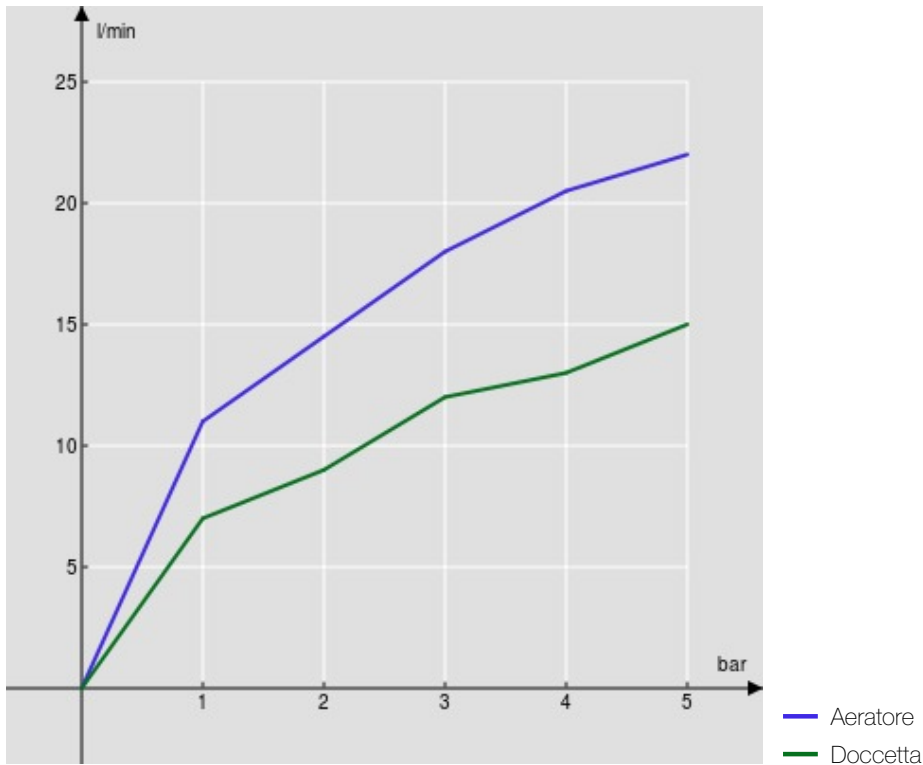

SPECIFICHE

Monocomando esterno

Chrome

Aeratore anticalcare M 24 x 1

Deviatore con ritorno automatico

Uscita ø 1/2"

Limitatore di portata con freno al 50%

Imballo: 37,1 x 23,7 x 11 cm / 0,009671 m³

DIAGRAMMA DI PORTATA: ACQUA CALDA/FREDDA

DIAGRAMMA DI PORTATA: ACQUA MISCELATA