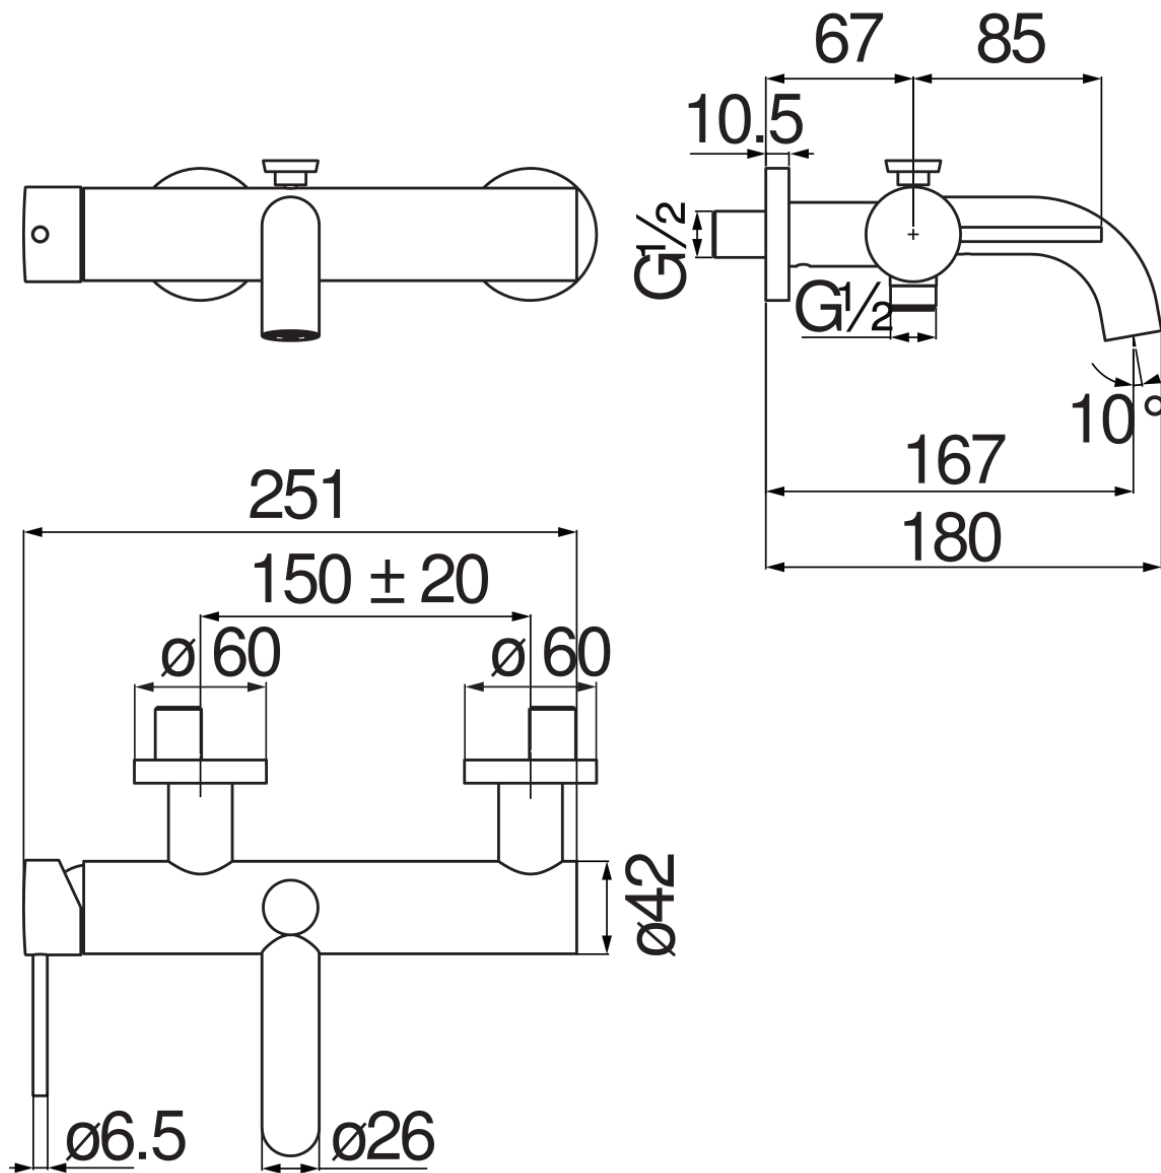

SPECIFICHE

Monocomando esterno

Chrome

Aeratore anticalcare M 24 x 1

Deviatore con ritorno automatico

Uscita ø 1/2"

Limitatore di portata con freno al 50%

Imballo: 37,1 x 23,7 x 11 cm / 0,009671 m³

DIAGRAMMA DI PORTATA: ACQUA CALDA/FREDDA

DIAGRAMMA DI PORTATA: ACQUA MISCELATA